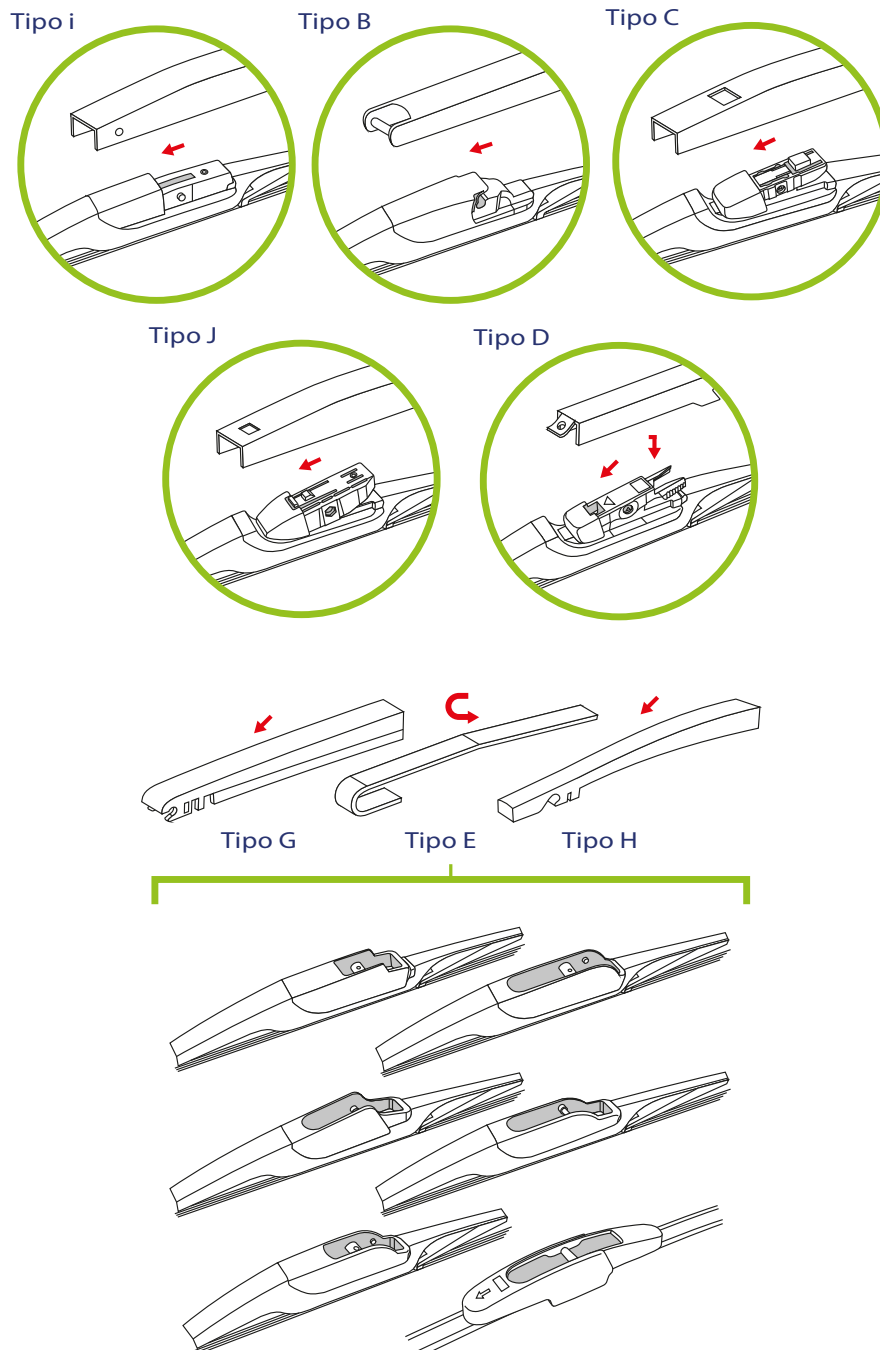

GUÍA DE INSTALACIÓN

Identifica el tipo de brazo del limpiaparabrisas y sigue las instrucciones de instalación correspondientes.

SERIE
CONVENCIONAL

VEHÍCULOS TIPO ORIGINAL