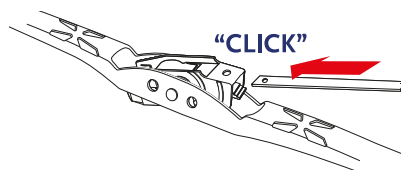

Visibilidad superior en todos los climas.

Incluye

Acople original OEM para gancho pequeño (instalado)

Acople universal para gancho grande, tipo bayoneta y laterales (2 acoples para 4 brazos)

Acople Renault

GUÍA DE INSTALACIÓN

Identifica el tipo de brazo del limpiaparabrisas y sigue las instrucciones de instalación correspondientes.

Fácil Instalación
Multi-adaptable

BRAZO BAYONETA

BRAZO J-HOOK GANCHO DELGADO