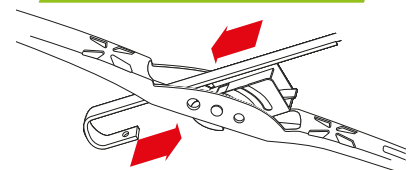

Visibilidad superior en todos los climas.

Incluye

Acople original OEM para gancho pequeño (instalado)

Acople universal para gancho grande, tipo bayoneta y laterales (2 acoples para 4 brazos)

Acople Renault

GUÍA DE INSTALACIÓN

Identifica el tipo de brazo del limpiaparabrisas y sigue las instrucciones de instalación correspondientes.

Fácil Instalación
Multi-adaptable

BRAZO BAYONETA

BRAZO J-HOOK GANCHO DELGADO

BRAZO J-HOOK GANCHO GRUESO

BRAZO PIN (1/4" y 3/16")

BRAZO RENAULT