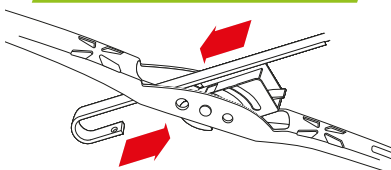

Visibilidad superior en todos los climas.

Incluye

Acople original OEM para gancho pequeño (instalado)

Acople universal para gancho grande, tipo bayoneta y laterales (2 acoples para 4 brazos)

Acople Renault

GUÍA DE INSTALACIÓN

Identifica el tipo de brazo del limpiaparabrisas y sigue las instrucciones de instalación correspondientes.

Fácil Instalación
Multi-adaptable

BRAZO BAYONETA

BRAZO J-HOOK GANCHO DELGADO

BRAZO J-HOOK GANCHO GRUESO

BRAZO PIN (1/4" y 3/16")

BRAZO RENAULT