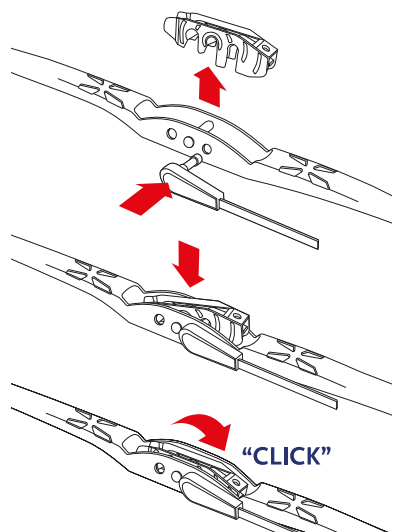

Visibilidad superior en todos los climas.

Incluye

Acople original OEM para gancho pequeño (instalado)

Acople universal para gancho grande, tipo bayoneta y laterales (2 acoples para 4 brazos)

Acople Renault

GUÍA DE INSTALACIÓN

Identifica el tipo de brazo del limpiaparabrisas y sigue las instrucciones de instalación correspondientes.

Fácil Instalación
Multi-adaptable

BRAZO BAYONETA

BRAZO J-HOOK GANCHO DELGADO

BRAZO J-HOOK GANCHO GRUESO

BRAZO PIN (1/4" y 3/16")

BRAZO RENAULT