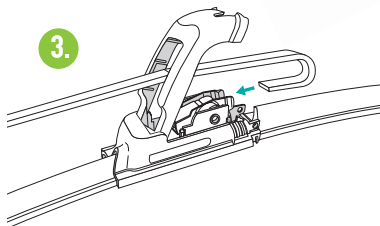

| PULGADAS | REFERENCIA |
|----------|------------|
| 10" | 205824 |
| 12" | 205806 |
| 13" | 205807 |
| 14" | 205808 |
| 15" | 205809 |
| 16" | 205810 |
| 17" | 205811 |
| 18" | 205812 |
| 19" | 205813 |
| 20" | 205814 |
| 21" | 205815 |
| 22" | 205816 |
| 24" | 205817 |
| 26" | 205818 |
| 28" | 205819 |

TUV/GERMANY

Ts16949

**Visibilidad superior en
todos los climas.**

Incluye

Acople para limpiaparabrisas tipo universal de gancho OEM grande y bayoneta. (Total 2 acoples para 3 brazos)

APLICA PARA

BRAZO EN "U"
8,7 x 7 mm