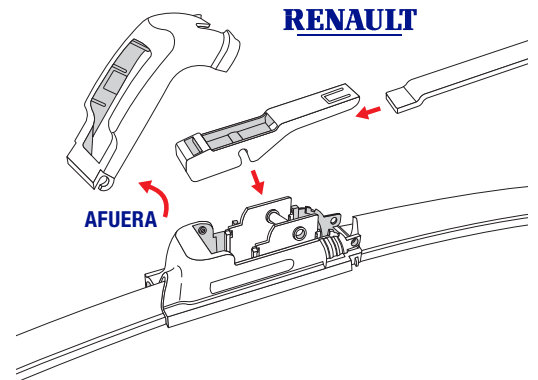

CON ADAPTADOR ESPECÍFICO PARA NUEVOS MODELOS RENAULT

RENAULT

APLICACIONES

BMW
CHEVROLET
DAEWOO
DODGE

FIAT
FORD
HONDA
HYUNDAI

KIA
MAZDA
MERCEDES BENZ
MITSUBISHI

NISSAN
RENAULT
SKODA
SUZUKI

TOYOTA

ESPECIAL PARA
VOLKSWAGEN
ESCARABAJO
1971 a 1980

Identifica el tipo de brazo del limpiaparabrisas y sigue las instrucciones de instalación correspondientes.