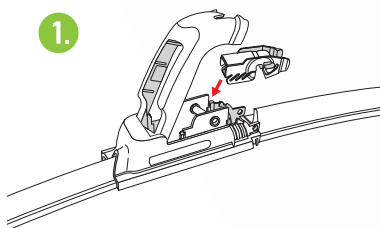

| PULGADAS | REFERENCIA |
|----------|------------|
| 10" | 205824 |
| 12" | 205806 |
| 13" | 205807 |
| 14" | 205808 |
| 15" | 205809 |
| 16" | 205810 |
| 17" | 205811 |
| 18" | 205812 |
| 19" | 205813 |
| 20" | 205814 |
| 21" | 205815 |
| 22" | 205816 |
| 24" | 205817 |
| 26" | 205818 |
| 28" | 205819 |

TUV/GERMANY

Ts16949

**Visibilidad superior en
todos los climas.**

Incluye

Acople para limpiaparabrisas tipo universal de gancho OEM grande y bayoneta. (Total 2 acoples para 3 brazos)

APLICA PARA

BRAZO EN "U"
8,7 x 7 mm