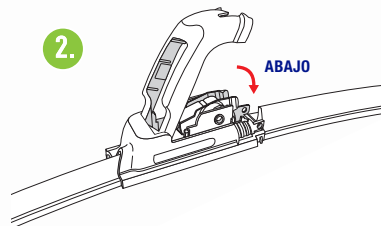

| PULGADAS | REFERENCIA |
|----------|------------|
| 10" | 205824 |
| 12" | 205806 |
| 13" | 205807 |
| 14" | 205808 |
| 15" | 205809 |
| 16" | 205810 |
| 17" | 205811 |
| 18" | 205812 |
| 19" | 205813 |
| 20" | 205814 |
| 21" | 205815 |
| 22" | 205816 |
| 24" | 205817 |
| 26" | 205818 |
| 28" | 205819 |

TUV/GERMANY

Ts16949

**Visibilidad superior en
todos los climas.**

Incluye

Acople para limpiaparabrisas tipo universal de gancho OEM grande y bayoneta. (Total 2 acoples para 3 brazos)

APLICA PARA

BRAZO EN "U"
8,7 x 7 mm